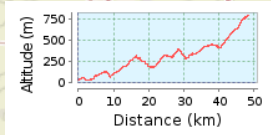

T25 -2019 Passo Corese - Monte Tancia

48.3 km (Percorso in un'unica direzione)

Ascesa totale: 1296 m, Discesa totale: 532 m

Differenza altimetrica 769 m (Altitudine da: 31 m a 800 m)

© CarloTurbike | © Mapbox | © OpenStreetMap contributors | iText 4.2.0 | ID: wdpqktjsairebrfu